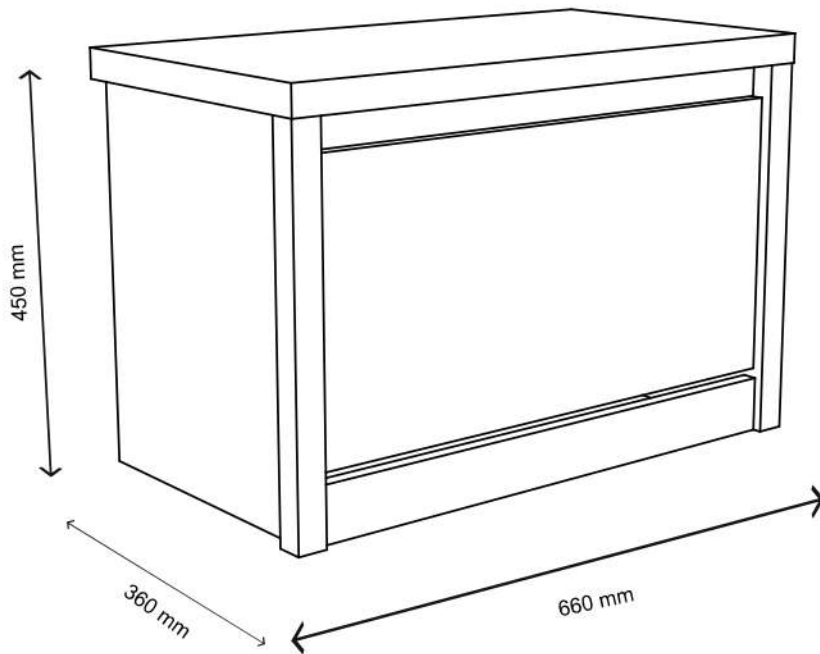

# NORTY 1K

	DIMENSIUNE				COD	PACHET
1	660	360	16/32/32	1	N-040	1/1
2	411	358	16/32	1	N-038	1/1
3	303	588	16	1	N-036	1/1
4	70	594	30	1	N-041	1/1
5	60	594	16	2	N-037	1/1
6	140	584	10	2	N-043	1/1
7	584	85	10	1	N-042	1/1
8	411	358	16/32	1	N-039	1/1
9	376	612	3	1	N-044	1/1