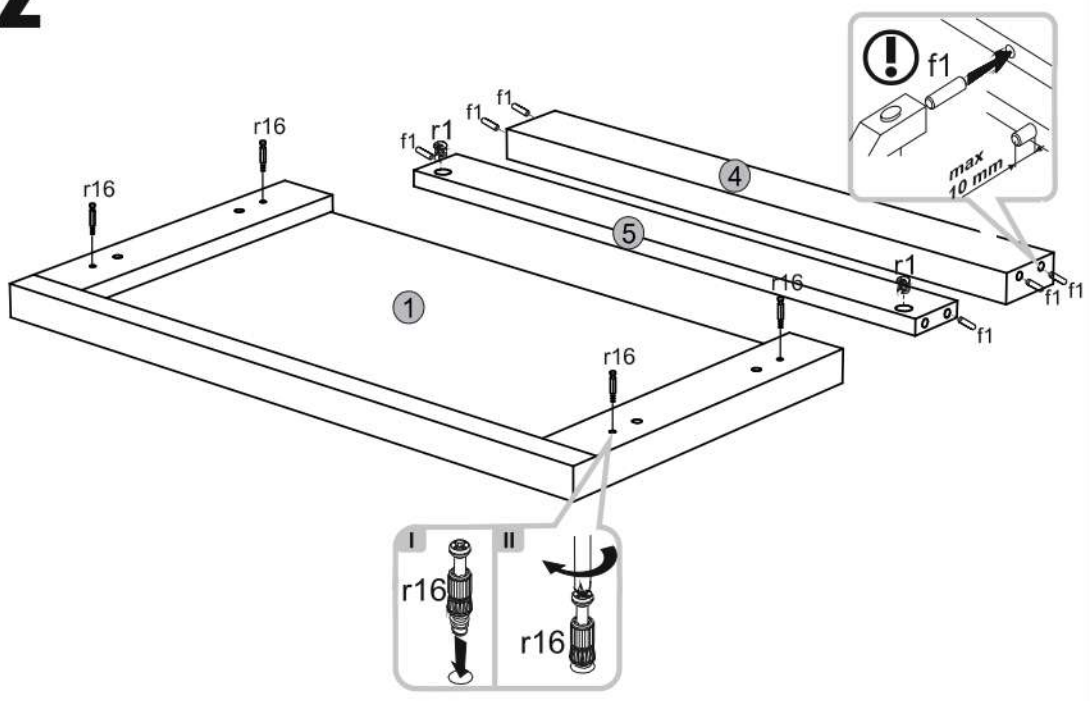

# NORTY 1K

	DIMENSIUNE				COD	PACHET
1	660	360	16/32/32	1	N-040	1/1
2	411	358	16/32	1	N-038	1/1
3	303	588	16	1	N-036	1/1
4	70	594	30	1	N-041	1/1
5	60	594	16	2	N-037	1/1
6	140	584	10	2	N-043	1/1
7	584	85	10	1	N-042	1/1
8	411	358	16/32	1	N-039	1/1
9	376	612	3	1	N-044	1/1

**1****3****2****4**

**5****6**