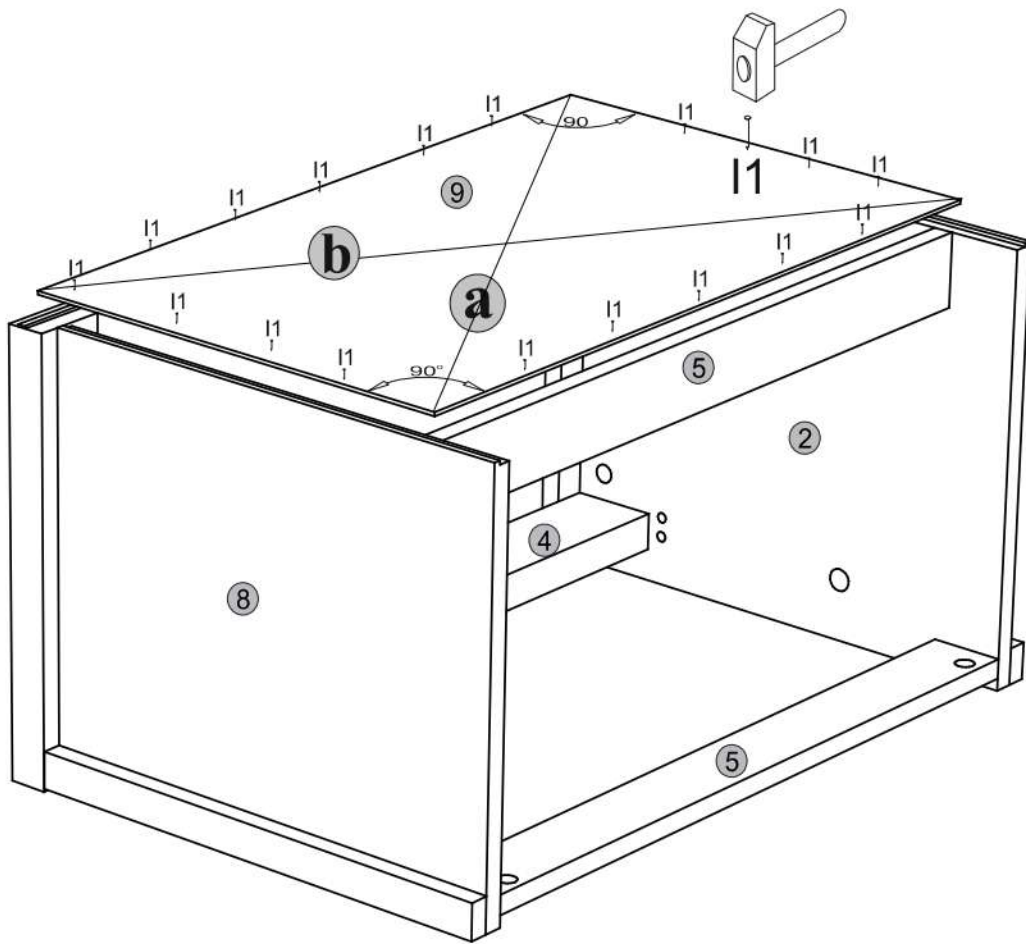

# NORTY 1K

	DIMENSIUNE				COD	PACHET
1	660	360	16/32/32	1	N-040	1/1
2	411	358	16/32	1	N-038	1/1
3	303	588	16	1	N-036	1/1
4	70	594	30	1	N-041	1/1
5	60	594	16	2	N-037	1/1
6	140	584	10	2	N-043	1/1
7	584	85	10	1	N-042	1/1
8	411	358	16/32	1	N-039	1/1
9	376	612	3	1	N-044	1/1

**1****3****2****4**

**5****6**