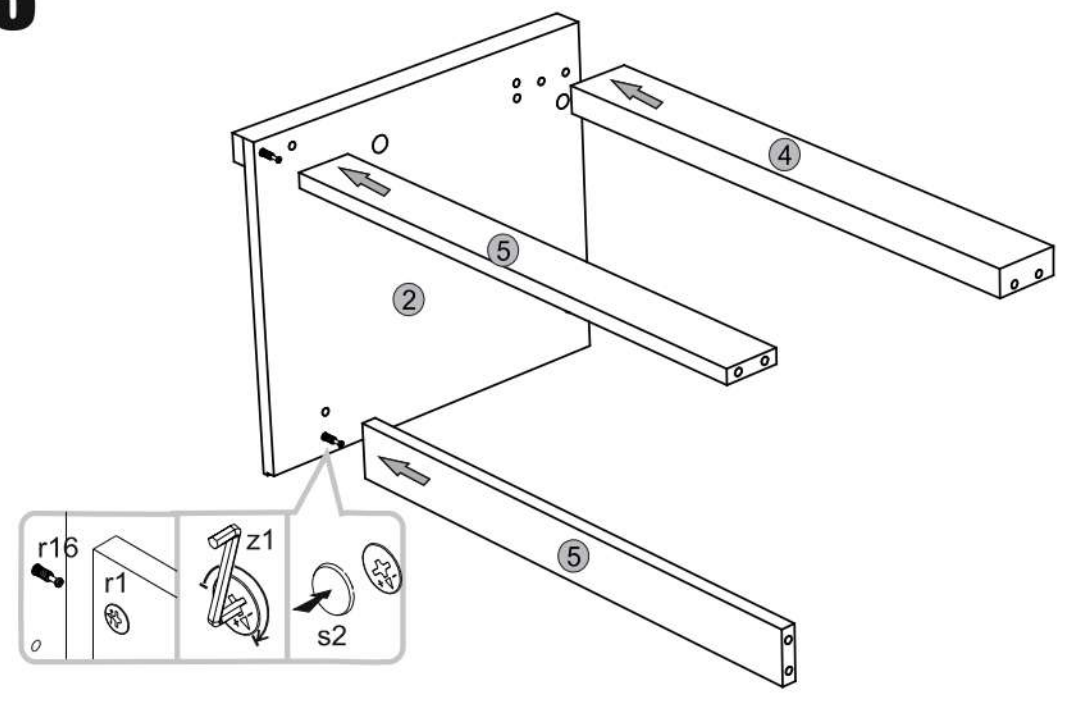

# NORTY 1K

	DIMENSIUNE				COD	PACHET
1	660	360	16/32/32	1	N-040	1/1
2	411	358	16/32	1	N-038	1/1
3	303	588	16	1	N-036	1/1
4	70	594	30	1	N-041	1/1
5	60	594	16	2	N-037	1/1
6	140	584	10	2	N-043	1/1
7	584	85	10	1	N-042	1/1
8	411	358	16/32	1	N-039	1/1
9	376	612	3	1	N-044	1/1

**1****3****2****4**

**5****6**