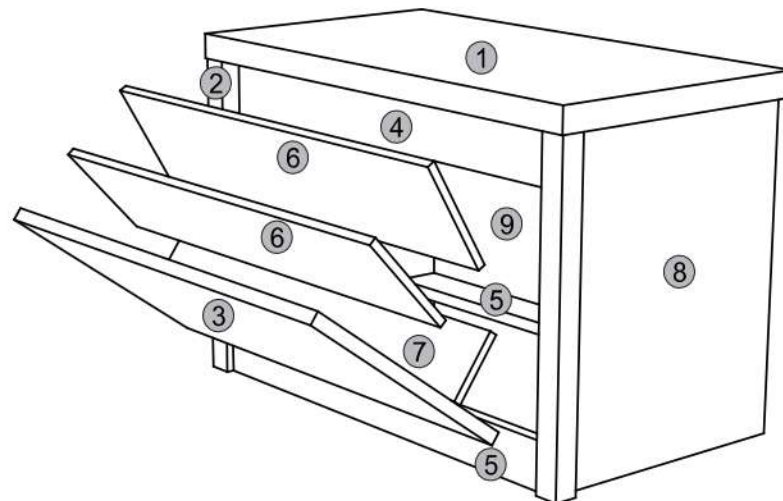

# NORTY 1K

	DIMENSIUNE				COD	PACHET
1	660	360	16/32/32	1	N-040	1/1
2	411	358	16/32	1	N-038	1/1
3	303	588	16	1	N-036	1/1
4	70	594	30	1	N-041	1/1
5	60	594	16	2	N-037	1/1
6	140	584	10	2	N-043	1/1
7	584	85	10	1	N-042	1/1
8	411	358	16/32	1	N-039	1/1
9	376	612	3	1	N-044	1/1

**1****3****2****4**

**5****6**