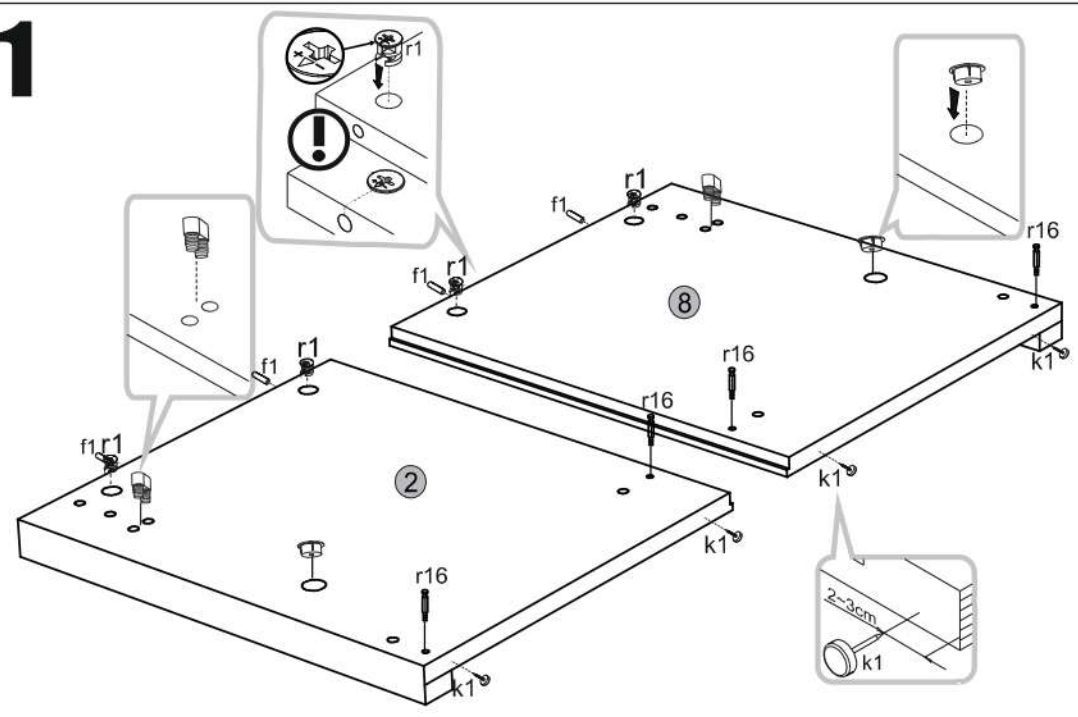

# NORTY 1K

	DIMENSIUNE				COD	PACHET
1	660	360	16/32/32	1	N-040	1/1
2	411	358	16/32	1	N-038	1/1
3	303	588	16	1	N-036	1/1
4	70	594	30	1	N-041	1/1
5	60	594	16	2	N-037	1/1
6	140	584	10	2	N-043	1/1
7	584	85	10	1	N-042	1/1
8	411	358	16/32	1	N-039	1/1
9	376	612	3	1	N-044	1/1

**1****3****2****4**

**5****6**